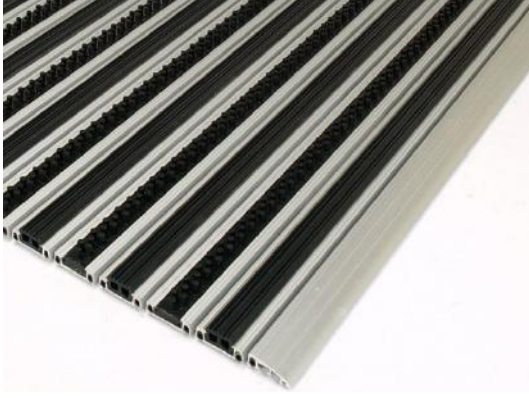

## AZM FİNE PEARL DIŞ MEKAN ALÜMİNYUM PASPAS 10 MM

AZM FİNE PEARL 76-0110 ALÜMİNYUM GÖVDELİ KAUÇUK PASPAS

ÜRÜN KODU:	FİNE PEARL 76.0110
MALZEME	Alüminyum Gövdeli Kauçuk Paspas
ÜST YÜZEY	Yivli Kauçuk Şeritler
ALT YÜZEY	Sesi ve Kaymayı Önleyen Birleştirici Kauçuk Alt Fitol
PROFİL KALINLIĞI	1,2 mm
PROFİL YÜKSEKLİĞİ	9 mm
BİTMİŞ YÜKSEKLİĞİ	14 mm
BİTMİŞ AĞIRLIĞI	13,00 kg/m <sup>2</sup>
PROFİLLER ARASI BOŞLUK	3 mm
PVC RENGİ	Siyah – Gri – Kırmızı – Sarı – Lacivert
ÇERÇEVELİ STANDART EBAT ÖLÇÜLERİ	46 X 67 = 4,15 kg/adet
	54 X 87 = 6,28 kg/adet
	72 X 107 = 9,71 kg/adet

## AZM FİNE PEARL 76-3010 ALÜMİNYUM GÖVDELİ KAUÇUK YUVARLAK FIRÇALI PASPAS

ÜRÜN KODU:	FİNE PEARL 76.3010
ÜRÜN AÇIKLAMASI	Alüminyum Gövdeli Kauçuk + Yuvarlak Firçalı Paspas
ÜST YÜZEY	Yivli Kauçuk Şeritler + Yuvarlak Fırça
ALT YÜZEY	Sesi ve Kaymayı Önleyen Birleştirici Kauçuk Alt Fıtıl
PROFİL KALINLIĞI	1,2 mm
PROFİL YÜKSEKLİĞİ	9 mm
BİTMIŞ YÜKSEKLİĞİ	Kauçuk :14 mm Yuvarlak Fırça :15 mm
BİTMIŞ AĞIRLIĞI	12,90 kg/m <sup>2</sup>
PROFİLLER ARASI BOŞLUK	3 mm
PVC RENGİ	Siyah – Gri – Kırmızı – Sarı – Lacivert
YUVARLAK FIRÇA RENGİ	Siyah – Gri – Kırmızı – Sarı
ÇERÇEVELİ STANDART EBAT ÖLÇÜLERİ	46 X 67 = 3,95 kg/adet
	54 X 87 = 5,96 kg/adet
	72 X 10 = 9,31 kg/adet

## AZM FİNE PEARL 76 3020 ALÜMİNYUM GÖVDELİ YUVARLAK FIRÇALI HALILI PASPAS

ÜRÜN KODU:	FİNE PEARL 76.3020
MALZEME	Alüminyum Gövdeli Yerli Halı + Yuvarlak Fırçalı Paspas
ÜST YÜZEY	Sık Dokunmuş Çelik Tabanlı Yerli Halı Şeritler + Yuvarlak Fırça
ALT YÜZEY	Sesi ve Kaymayı Önleyen Birleştirici Kauçuk Alt Fıtıl
PROFİL KALINLIĞI	1,2 mm
PROFİL YÜKSEKLİĞİ	9 mm
BİTMIŞ YÜKSEKLİĞİ	Halı : 13 mm Yuvarlak Fırça : 15 mm
BİTMIŞ AĞIRLIĞI	11,65 kg/m <sup>2</sup>
PROFİLLER ARASI BOŞLUK	3 mm
HALI RENGİ	Siyah – Gri – Kırmızı – Devetüyü
YUVARLAK FIRÇA RENGİ	Siyah – Gri – Sarı – Kırmızı
ÇERÇEVELİ STANDART EBAT ÖLÇÜLERİ	
46 X 67	= 3,32 KG/ADET
54 X 87	= 4,97 KG/ADET
72 X 107	= 7,67 KG/ADET